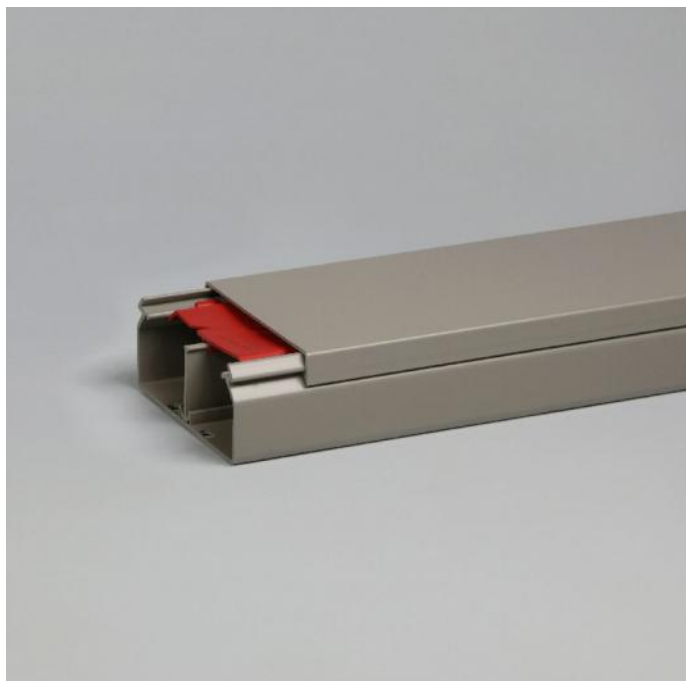

Gaine KK 90x40 gris (RAL 7030)

Caractéristiques commerciales

Article:	Gaine KK 90x40
Numéro d'article:	2340
Unité d'emballage:	8 long. x 2 m

Spécifications techniques

Couleur:	Gris (RAL 7030)
----------	-----------------

Tous les avantages en un coup d'œil

- Livrée avec couvercle.
- Accessoires livrés avec chaque longueur : 4 clips pour câbles KC90.
- Possibilité de placer une paroi de séparation SW40.
- Pourvue de trous oblongs et à clous.
- Dimensions intérieures : 87x37 mm.