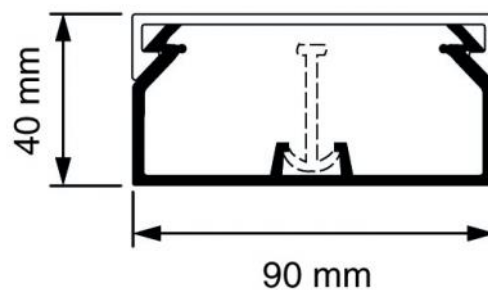

Gaine KK 90x40 gris (RAL 7030)