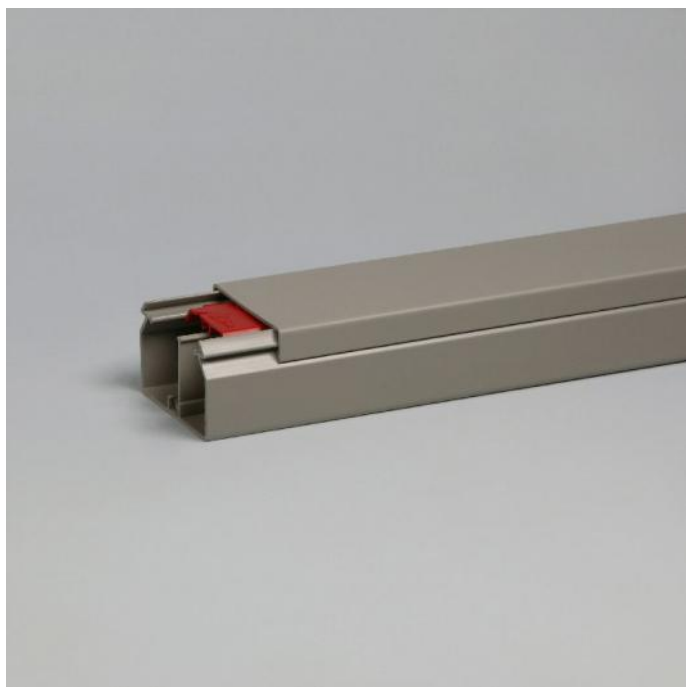

Gaine KK 60x40 gris (RAL 7030)