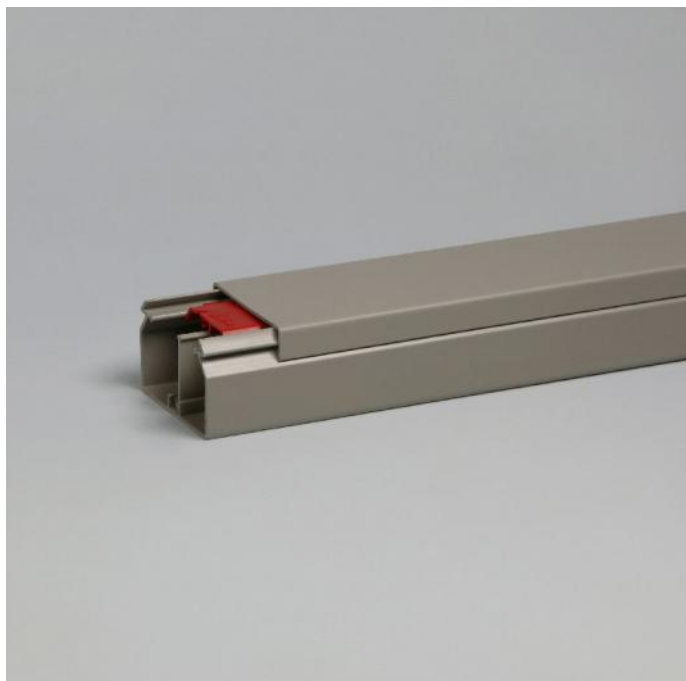

## Gaine KK 60x40 gris (RAL 7030)

### Caractéristiques commerciales

Article:	Gaine KK 60x40
Numéro d'article:	2430
Unité d'emballage:	12 lgt. x 2 m

### Spécifications techniques

Couleur:	Gris (RAL 7030)
----------	-----------------

### Tous les avantages en un coup d'œil

- Livrée avec couvercle.
- Accessoires livrés avec chaque longueur : 4 clips pour câbles KC60.
- Possibilité de placer une paroi de séparation SW40.
- Pourvue de trous oblongs et à clous.
- Dimensions intérieures : 57x37 mm.