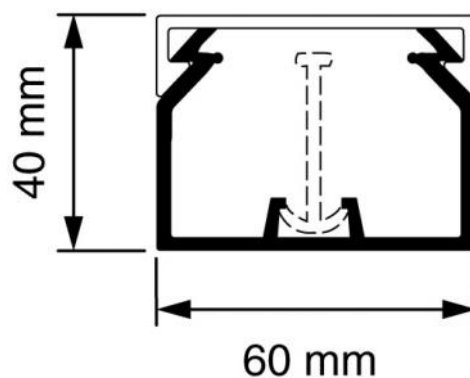

Gaine KK 60x40 gris (RAL 7030)