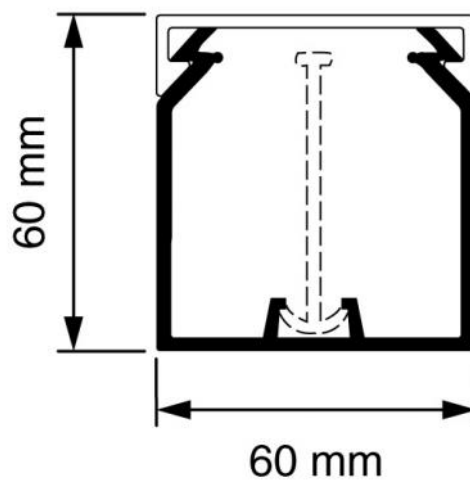

Gaine KK 60x60 gris (RAL 7030)