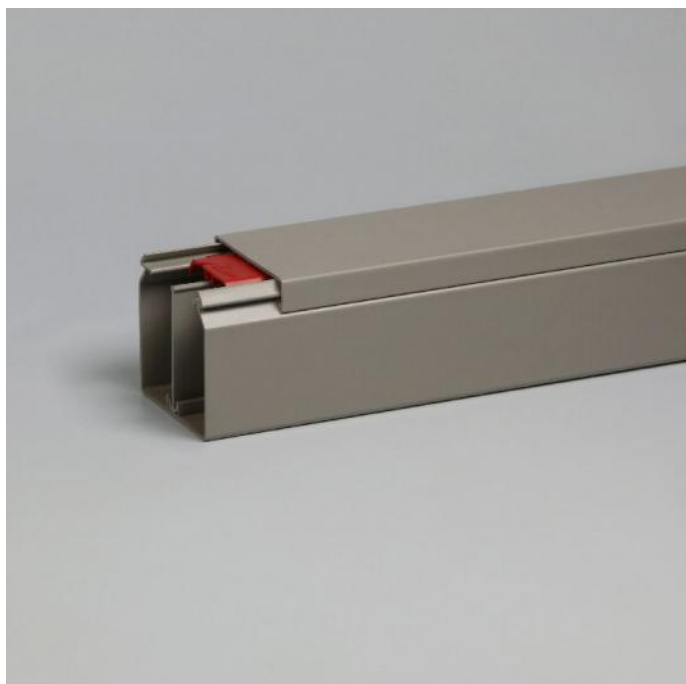

Gaine KK 60x60 gris (RAL 7030)