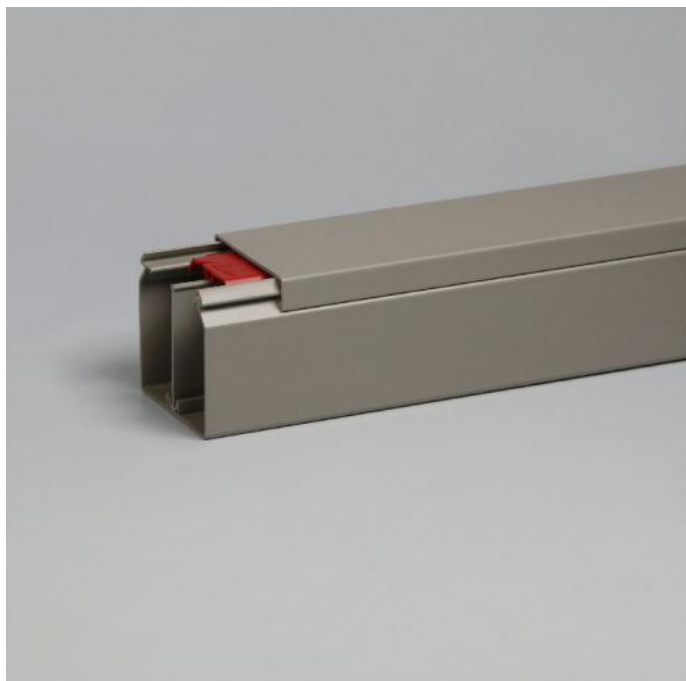

Gaine KK 60x60 gris (RAL 7030)

Caractéristiques commerciales

Article:	Gaine KK 60x60
Numéro d'article:	2440
Unité d'emballage:	12 lgt. x 2 m

Spécifications techniques

Couleur:	Gris (RAL 7030)
----------	-----------------

Tous les avantages en un coup d'œil

- Livrée avec couvercle.
- Accessoires livrés avec chaque longueur : 4 clips pour câbles KC60.
- Possibilité de placer une paroi de séparation SW60.
- Pourvue de trous oblongs et à clous.
- Dimensions intérieures : 57x57 mm.