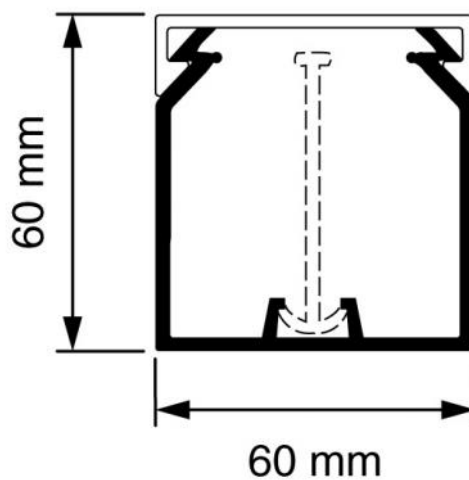

Gaine KK 60x60 blanc (RAL 9010)