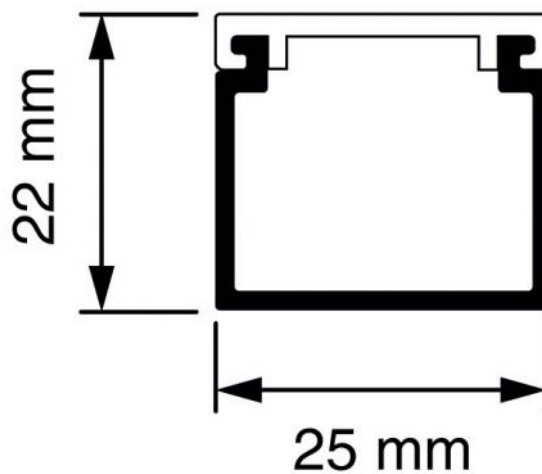

Gaine KK 25x22 gris (RAL 7030)