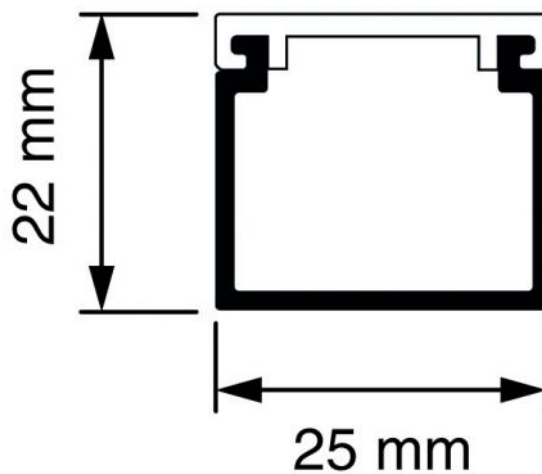

Gaine KK 25x22 (2m.) crème (RAL 1013)

Caractéristiques commerciales

Article:	Gaine KK 25x22 (2m.)
Numéro d'article:	9092
Unité d'emballage:	48 long. x 2 m

Spécifications techniques

Couleur:	Crème (RAL 1013)
----------	------------------

Tous les avantages en un coup d'œil

- Livrée avec couvercle.
- Pourvue de trous oblongs et à clous.
- Couvercle équipé de cannelures de renforcement.
- Dimensions intérieures : 22x19 mm.

 /company/attema-b.v.

Gaine KK 25x22 (2m.) crème (RAL 1013)

 /company/attema-b.v.

 /attemabv

 /attemabv

Attema B.V., Industriezone Zuid III, Industrielaan 10, B-9320 Erembodegem

Telephone: +32 (0)53 850 520, Fax: +32 (0)53 850 530