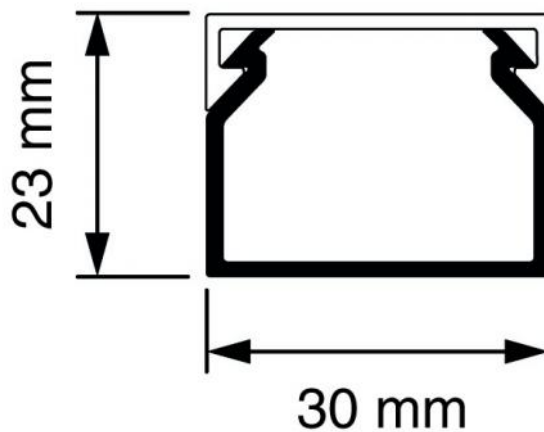

Gaine KK 30x23 gris (RAL 7030)