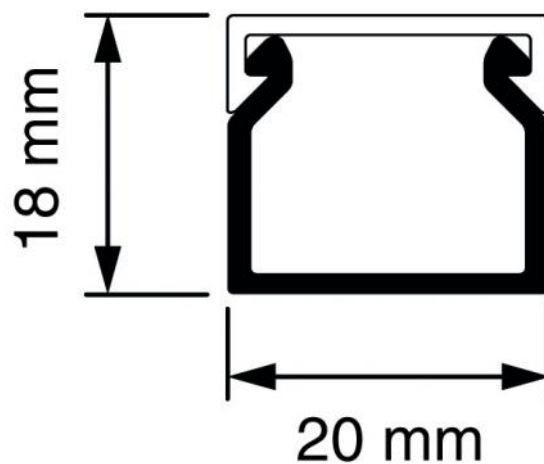

Gaine KK 20x18 crème (RAL 1013)