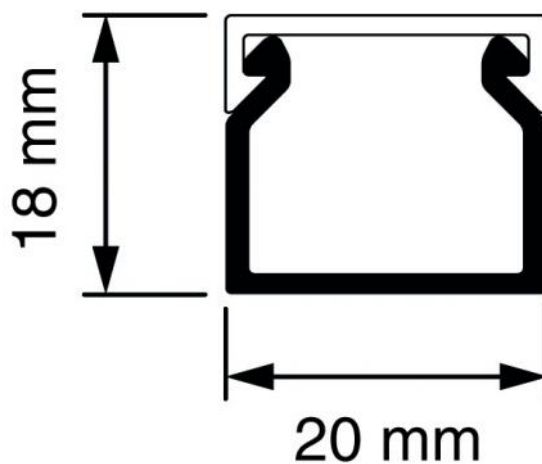

Gaine KK 20x18 brun (RAL 8014)