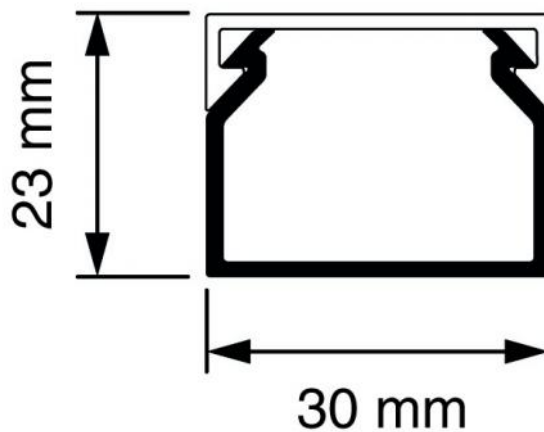

Gaine KK 30x23 blanc (RAL 9010)