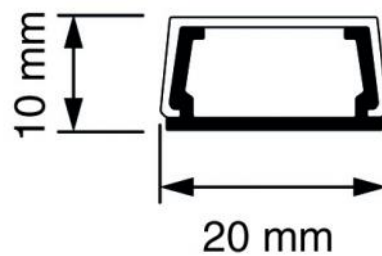

Mini-gaine MK 10 gris (RAL 7038)